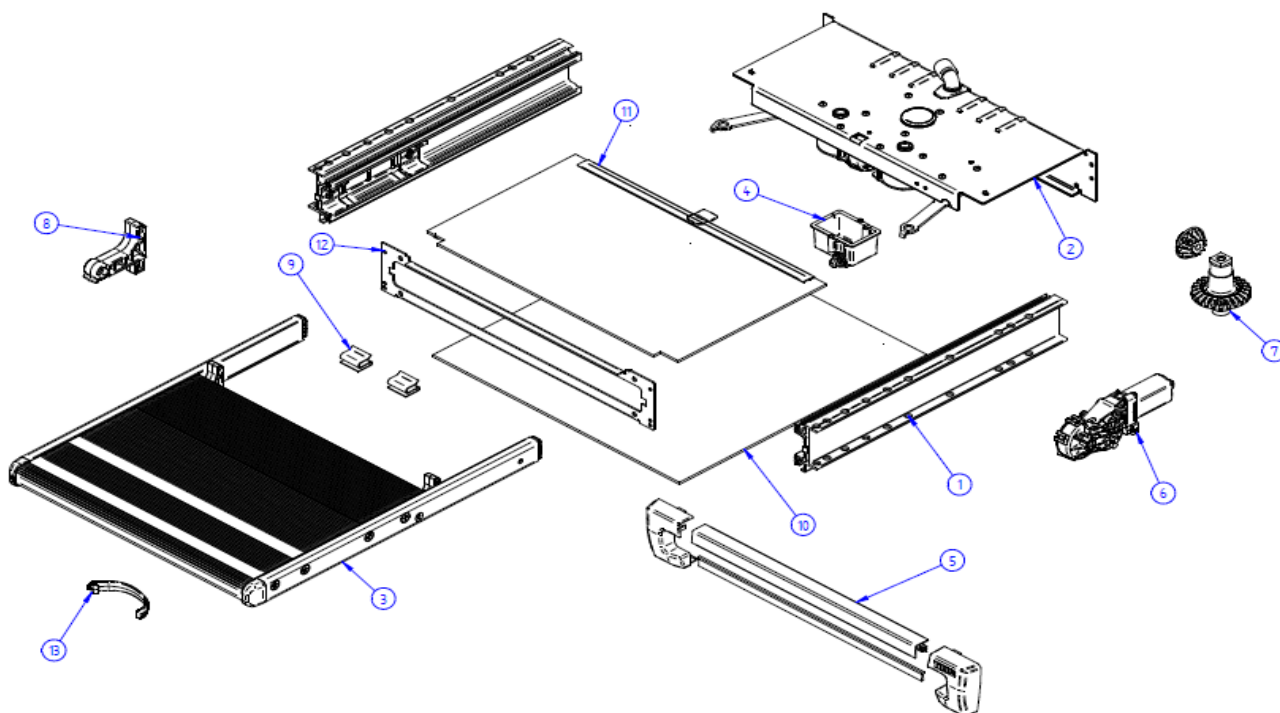

2020 SPARE PARTS LIST

SLIDE-OUT STEP V18

THULE
SWEDEN

SDC 604

THULE

THULE Slide Out V18 12V

SDC604-01

ART.NR.	DESCRIPTION
1	1500603377 FRAME SLIDE OUT 400 V18
	1500603378 FRAME SLIDE OUT 460 V18 (*)
	1500603379 FRAME SLIDE OUT 550 V18
	1500603380 FRAME SLIDE OUT 700 V18
2	1500603236 MOTOR COMPLETE SO V19 - 400
	1500603381 MOTOR COMPLETE SO V19 - 460 (*)
	1500603229 MOTOR COMPLETE SO V19 - 550
	1500603237 MOTOR COMPLETE SO V19 - 700
3	1500603382 FOOTBOARD COMPL. SLIDE OUT 400 V18
	1500603383 FOOTBOARD COMPL. SLIDE OUT 460 V18 (*)
	1500603384 FOOTBOARD COMPL. SLIDE OUT 550 V18
	1500603385 FOOTBOARD COMPL. SLIDE OUT 700 V18
4	1500603129 ALARMSWITCH SLIDE OUT V16
5	1500603386 FRONT PROTECTION SLIDE OUT 400 V18
	1500603387 FRONT PROTECTION SLIDE OUT 460 V18 (*)
	1500603388 FRONT PROTECTION SLIDE OUT 550 V18
	1500603389 FRONT PROTECTION SLIDE OUT 700 V18
6	1500602744 12V MOTOR SLIDE OUT 2012
7	1500602745 REPAIR KIT PINION SLIDE-OUT 2012
8	1500602746 END STOP FOOTBOARD SLIDE OUT 2012
9	1500602752 FIXATION SPRING PROTECTION COVER - 6PCS
10	1500603390 LOWER PROTECTION SLIDE OUT V18 12V 400
	1500603391 LOWER PROTECTION SLIDE OUT V18 12V 460 (*)
	1500603392 LOWER PROTECTION SLIDE OUT V18 12V 550
	1500603393 LOWER PROTECTION SLIDE OUT V18 12V 700
11	1500603394 UPPER PROTECTION SLIDE OUT V18 12V 400 + LIP PROFILE
	1500603395 UPPER PROTECTION SLIDE OUT V18 12V 460 + LIP PROFILE (*)
	1500603396 UPPER PROTECTION SLIDE OUT V18 12V 550 + LIP PROFILE
	1500603397 UPPER PROTECTION SLIDE OUT V18 12V700 + LIP PROFILE
12	1500603242 FRONT PLATE SLIDE OUT V19 - 400
	1500603398 FRONT PLATE SLIDE OUT V19 - 460 (*)