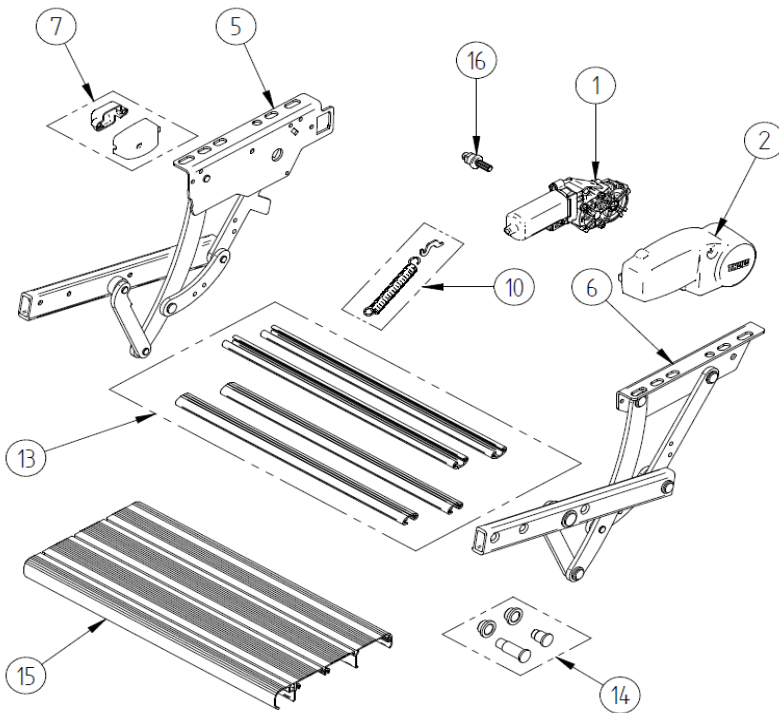

2020 SPARE PARTS LIST
SINGLE STEP V10 & V15

THULE
SWEDEN

V01 - OSE600 / OSE602

THULE

THULE Single step V15 12V & Manual

OSE600-02

THULE

THULE Single step V15 12V460 Short