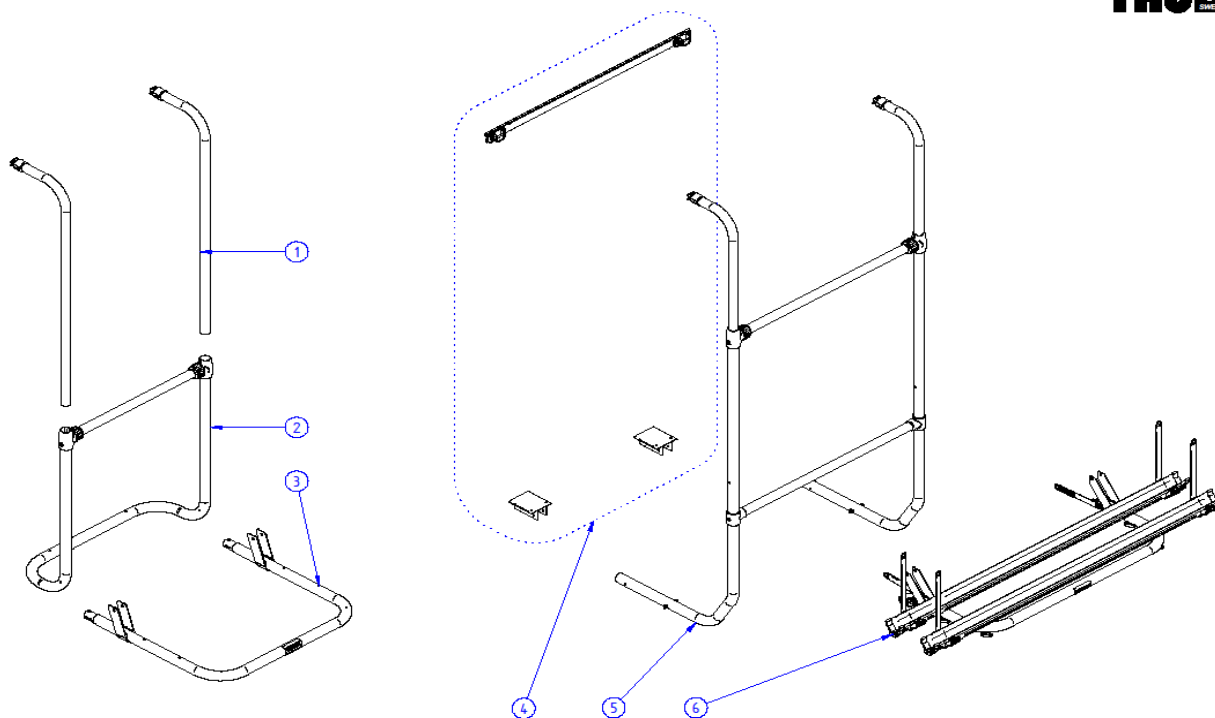

2020 SPARE PARTS LIST
Sport G2 tour - Sport G2 universal

THULE
SWEDEN

SP609

THULE
SWEDEN

THULE Sport G2 tour / Sport G2 Universal

SP609-00

	ART.NR.	DESCRIPTION	
1	1500602649	SPORT G2 TOUR ARM (1x)	
2	1500602650	SPORT G2 TOUR BODY	
3	1500602641	SPORT G2 PLATFORM WITHOUT RAILS	
4	1500602682	SPORT G2 UNIVERSAL FIXATION SET	
5	1500602651	SPORT G2 UNIVERSAL BODY	
6	1500602652	SPORT G2 UNIVERSAL PLATFORM COMPLETE