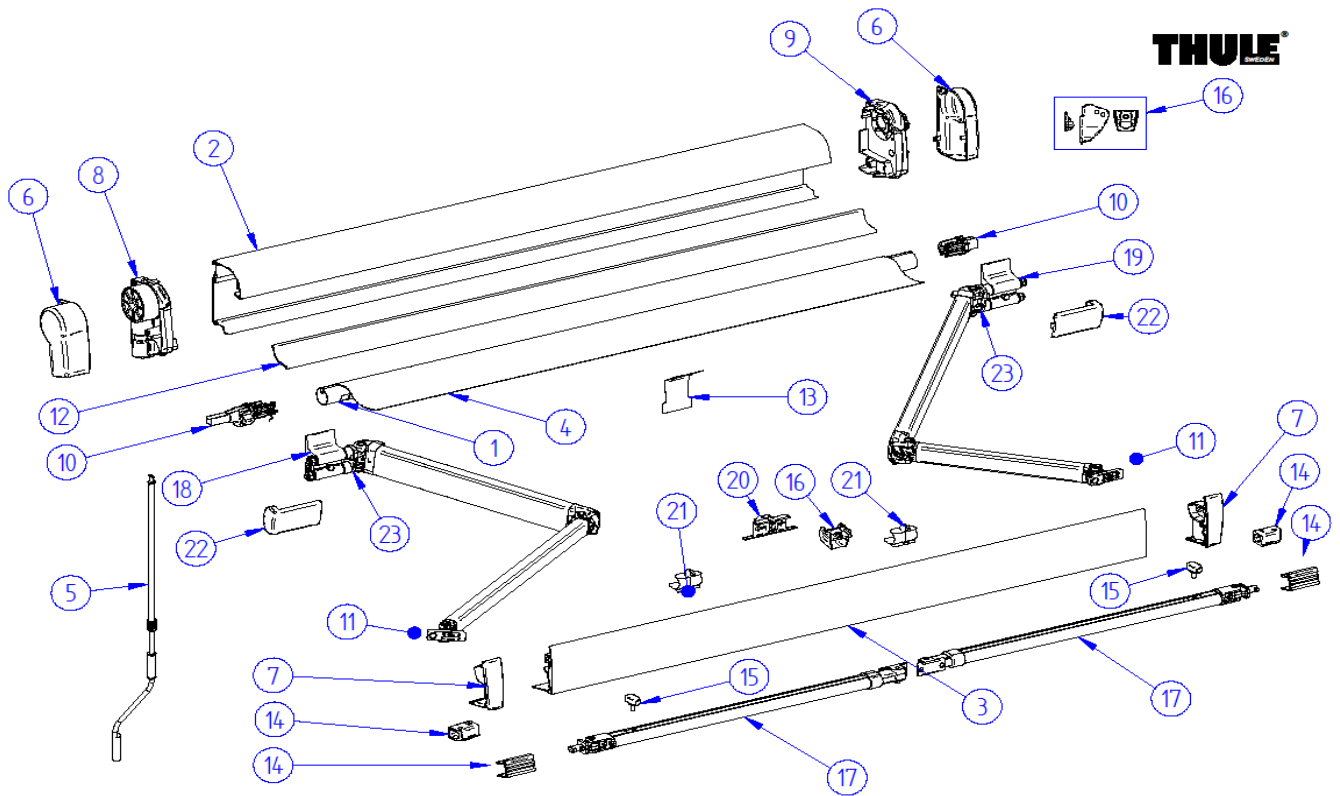

2020 SPARE PARTS LIST
TRISTOR²

THULE Omnistor 4900 & Tristor²

4AY602-04

	ART.NR.	DESCRIPTION		
1	1500602186	ROLLER TUBE D=30X0.8MM / TRISTOR² -3.00M		
	1500602187	ROLLER TUBE D=30X0.8MM / TRISTOR² -3.50M		
	1500602188	ROLLER TUBE D=30X0.8MM / TRISTOR² -4.00M		
	1500602189	ROLLER TUBE D=30X0.8MM / TRISTOR² -4.50M		
	2	1500602190	MAINHOUSING TRISTOR² 3M00 WHITE	
1500602191		MAINHOUSING TRISTOR² 3M50 WHITE		
1500602192		MAINHOUSING TRISTOR² 4M00 WHITE		
1500602193		MAINHOUSING TRISTOR² 4M50 WHITE		
1500602198		MAINHOUSING TRISTOR² 3M00 ANO		
1500602199		MAINHOUSING TRISTOR² 3M50 ANO		
1500602200		MAINHOUSING TRISTOR² 4M00 ANO		
1500602201		MAINHOUSING TRISTOR² 4M50 ANO		
3		1500602194	LEADRAIL TRISTOR² 3M00 WHITE	
		1500602195	LEADRAIL TRISTOR² 3M50 WHITE	
	1500602196	LEADRAIL TRISTOR² 4M00 WHITE		
	1500602197	LEADRAIL TRISTOR² 4M50 WHITE		
	1500602248	LEADRAIL TRISTOR² 3M00 ANO		
	1500602249	LEADRAIL TRISTOR² 3M50 ANO		
	1500602250	LEADRAIL TRISTOR² 4M00 ANO		
	1500602251	LEADRAIL TRISTOR² 4M50 ANO		
4	1500602202	FABRIC 3M00 4900 31		
	1500602237	FABRIC 3M00 TRISTOR² BLUE		
	1500602204	FABRIC 3M50 4900 31		
	1500602239	FABRIC 3M50 TRISTOR² BLUE		
	1500602206	FABRIC 4M00 4900 31		
	1500602241	FABRIC 4M00 TRISTOR² BLUE		
	1500602208	FABRIC 4M50 4900 31		
1500602243	FABRIC 4M50 TRISTOR² BLUE			
5	1500602210	HAND CRANK SMALL G2		
6	1500602211	LH + RH ENDCAP MAINHOUSING TRISTOR² WHITE		
	1500602212	LH + RH ENDCAP MAINHOUSING TRISTOR² ANO		
7	1500602213	LH + RH ENDCAP LEADRAIL TRISTOR² WHITE