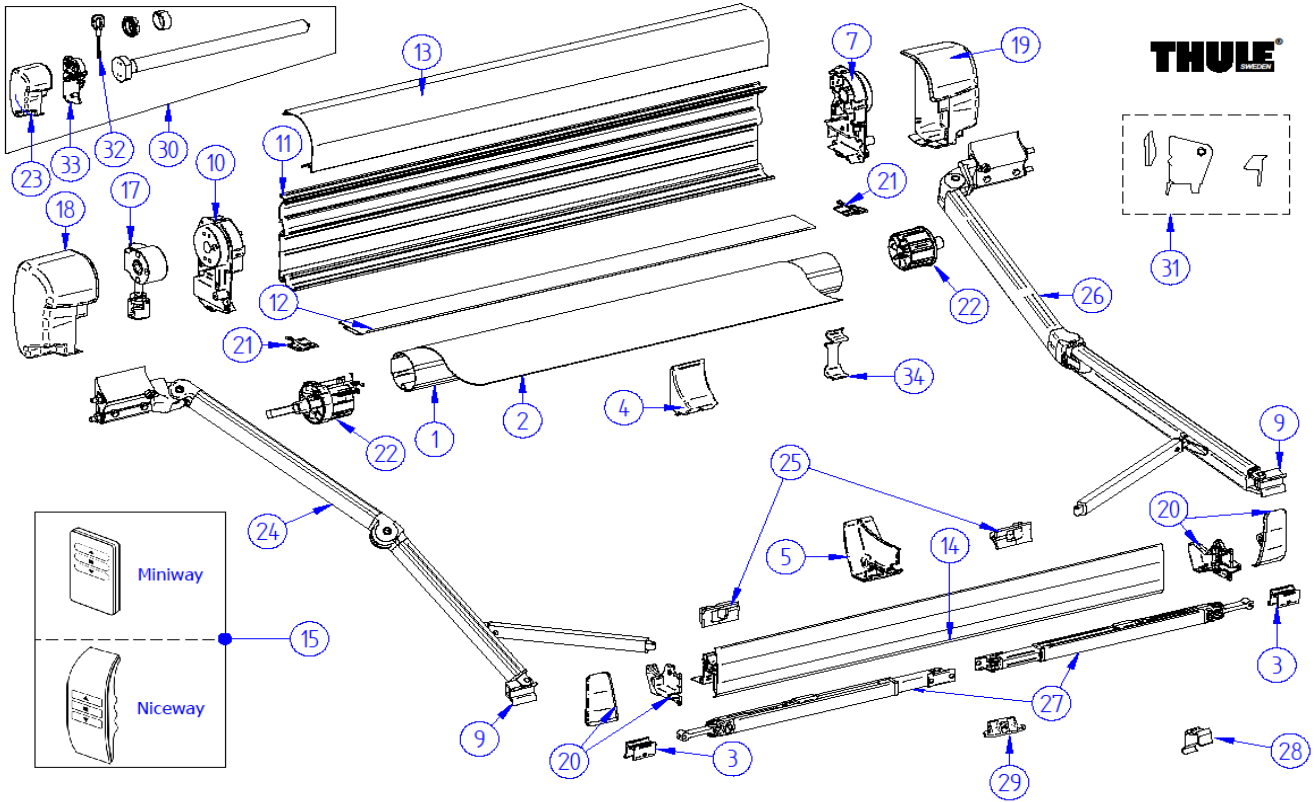

2020 SPARE PARTS LIST
8000

THULE
SWEDEN

5AP606

THULE Omnistor 8000

5AP 606-02

	ART.NR.	DESCRIPTION		
1	1500601797	ROLLER TUBE 70 / 8000 -3,50M		
	1500601798	ROLLER TUBE 70 / 8000 -4,00M		
	1500601799	ROLLER TUBE 70 / 8000 -4,50M		
	1500601800	ROLLER TUBE 70 / 8000 -5,00M		
	1500601801	ROLLER TUBE 70 / 8000 -5,50M		
	1500601802	ROLLER TUBE 70 / 8000 -6,00M		
	2	1500601825	FABRIC 8000 3,50M 03	
1500601826		FABRIC 8000 3,50M 04		
1500601832		FABRIC 8000 3,50M 31		
1500601833		FABRIC 8000 3,50M 32		
1500600077		FABRIC 4.00M 8000 03		
1500600078		FABRIC 4.00M 8000 04		
1500600082		FABRIC 4.00M 8000 22 RAL 9002		
1500601701		FABRIC 4.00M 8000 31		
1500601702		FABRIC 4.00M 8000 32		
1500600084		FABRIC 4.50M 8000 03		
1500600085		FABRIC 4.50M 8000 04		
1500600089		FABRIC 4.50M 8000 22 RAL 9002		
1500601703		FABRIC 4.50M 8000 31		
1500601704		FABRIC 4.50M 8000 32		
1500600092		FABRIC 5.00M 8000 03		
1500600093		FABRIC 5.00M 8000 04		
1500600097		FABRIC 5.00M 8000 22 RAL 9002		
1500601705		FABRIC 5.00M 8000 31		
1500601706		FABRIC 5.00M 8000 32		
1500600099		FABRIC 5.50M 8000 03		
1500600100		FABRIC 5.50M 8000 04		
1500600104		FABRIC 5.50M 8000 22 RAL 9002		
1500601707		FABRIC 5.50M 8000 31		
1500601708		FABRIC 5.50M 8000 32		
1500600106		FABRIC 6.00M 8000 03