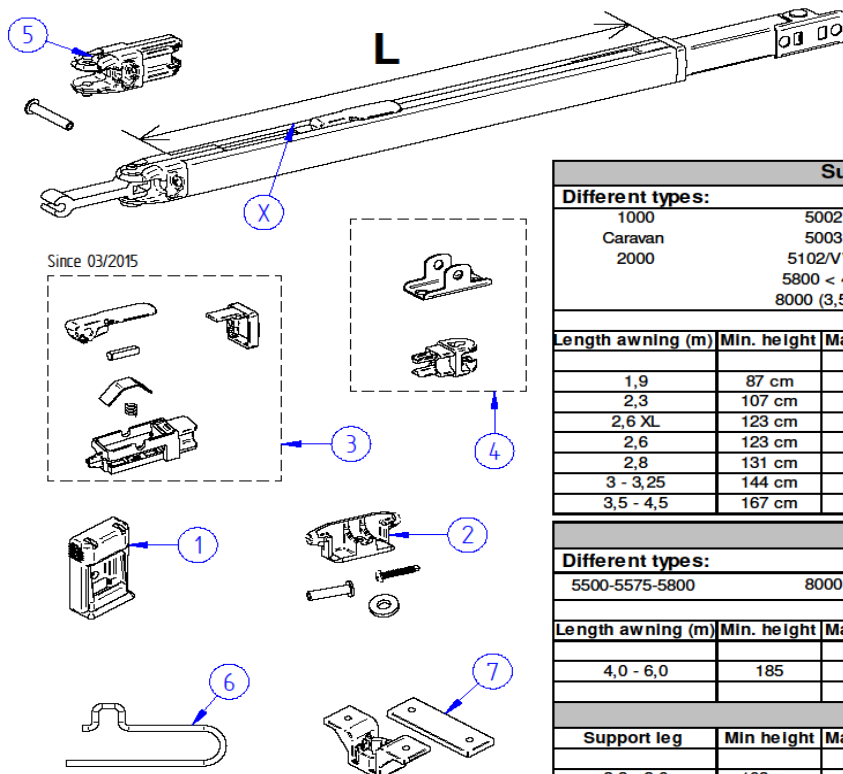

OTHER		Page
	Rooflights Thule Vent	108
	Ladders and Roofrails	109
	Ladder fixation kit	110
	ProBar Flex	111
	Smartclamp System	112
	Boxes	113
	Locks	114
	Levelers	115

2020 SPARE PARTS LIST

Awning common parts

THULE
SWEDEN

STA600

THULE
SWEDEN

Support arm light >2009						
Different types:						
1000	5002	6002	OmniV10			
Caravan	5003	6002 Car & style	OmniV10 XL			
2000	5102/VW	6802 < 4m	OmniSol			
	5800 < 4m	6002 Hobby	600K			
	8000 (3,5m)	6200	600K-TL			
General rule						
Length awning (m)	Min. height	Max. height	L = outer profile	3 parts	2 parts	Movex
1,9	87 cm	177 cm	68 cm	X		1500601588
2,3	107 cm	217 cm	88 cm	X		1500601609
2,6 XL	123 cm	276 cm	103 cm	X		1500601960
2,6	123 cm	208 cm	103 cm		X	1500601610
2,8	131 cm	225 cm	111 cm		X	1500601961
3 - 3,25	144 cm	248 cm	123 cm		X	1500601611
3,5 - 4,5	167 cm	296 cm	147 cm		X	1500601612
Support arm heavy						
Different types:						
5500-5575-5800	8000	6502-6802-6900	6002 Jet	9200		
General rule						
Length awning (m)	Min. height	Max. height	L = outer profile	2 parts		Movex
4,0 - 6,0	185	332	165 cm	X		1500601312
Caravan Style						
Support leg	Min height	Max. height	L = outer profile	3 parts	2 parts	Movex
2,3 - 2,6	103 cm	228 cm	84 cm	X		1500602182
3,0 - 4,5	140 cm	241 cm	119 cm		X	1500602183