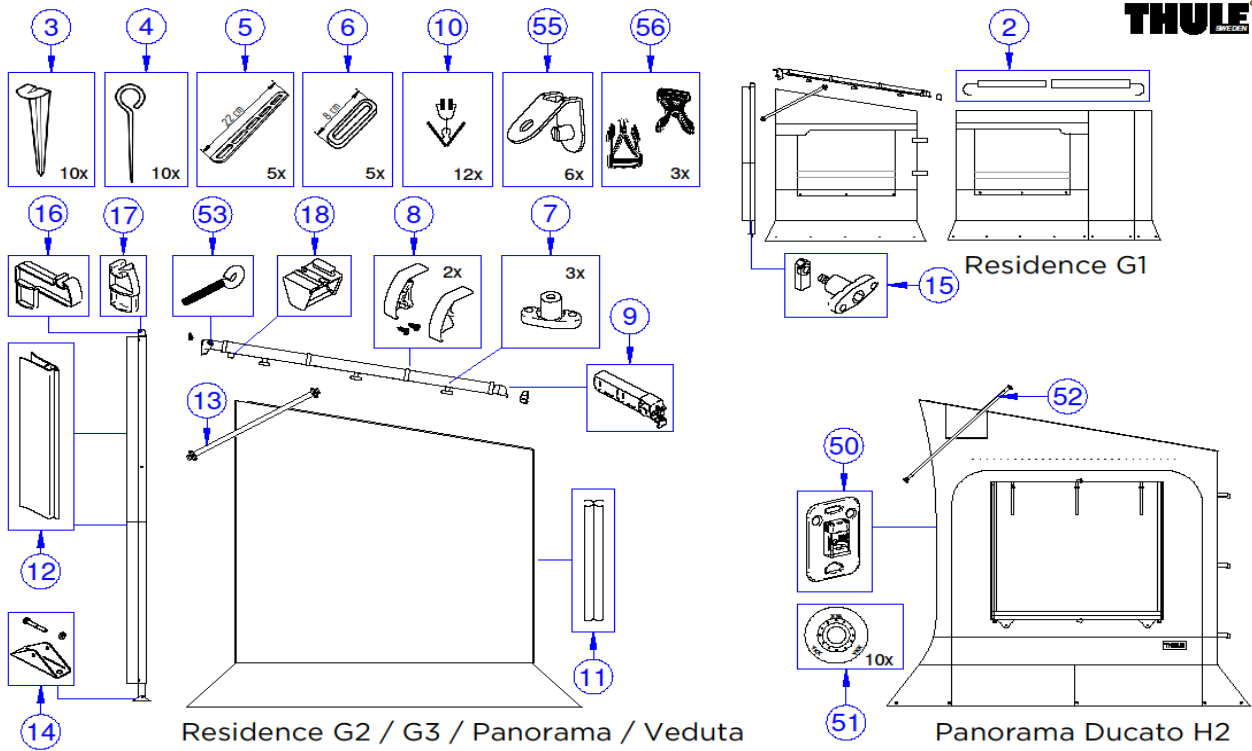

2020 SPARE PARTS LIST
RESIDENCE & PANORAMA & VEDUTA

RES600 / SRS601 / SRS602

THULE Residence / Panorama / Veduta

RES600-01