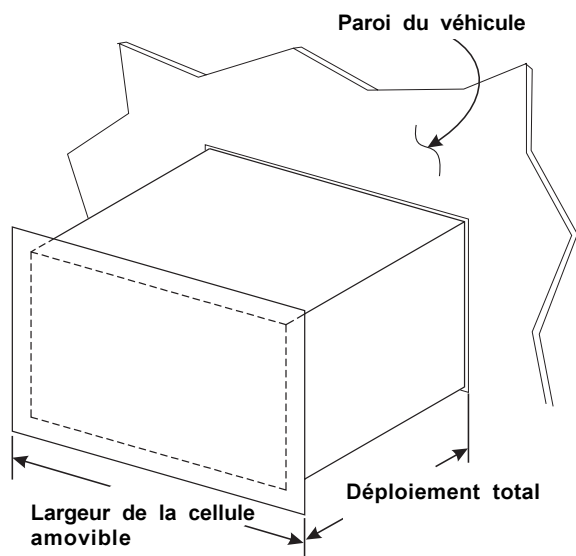

GUIDE D'APPLICATION

Modèles: 85092XX.XXX (Elite) et 85093XX.XXX (Deluxe)

L'avent déployable Slide Topper de A&E protège le dessus d'une cellule amovible de VR des intempéries et des débris. Il n'est pas parfaitement imperméable à la condensation et à l'eau qui s'égoutte.

1. DÉTERMINER LES DIMENSIONS:

Pour déterminer les dimensions d'avent déployable Slide Topper nécessaire, mesurer la cellule amovible selon l'illustration ci-dessous, puis utiliser le tableau à droite.

Le Slide Topper **NE** convient **PAS** aux pièces dont l'extension est supérieure à 111,8 cm (44 pouces).

Largeur de la cellule amovible	Dimensions d'avent recommandées
142,2 à 156,8 cm (56 po à 61-3/4 po)	168 cm (66 po)
157,5 à 172 cm (62 po à 67-3/4 po)	182,9 cm (72 po)
172,7 à 187,3 cm (68 po à 73-3/4 po)	198,1 cm (78 po)
188 à 202,6 cm (74 po à 79-3/4 po)	213,3 cm (84 po)
203 à 217,8 cm (80 po à 85-3/4 po)	228,6 cm (90 po)
218,4 à 233 cm (86 po à 91-3/4 po)	243,8 cm (96 po)
233,7 à 248,3 cm (92 po à 97-3/4 po)	259 cm (102 po)
248 à 263,5 cm (98 po à 103-3/4 po)	274,3 cm (108 po)
264,2 à 278,8 cm (104 po à 109-3/4 po)	289,6 cm (114 po)
279,4 à 294 cm (110 po à 115-3/4 po)	304,8 cm (120 po)
294,6 à 309,2 cm (116 po à 121-3/4 po)	320 cm (126 po)
309,9 à 324 cm (122 po à 127-3/4 po)	335,3 cm (132 po)
325,1 à 339,7 cm (128 po à 133-3/4 po)	350,5 cm (138 po)
340 à 355 cm (134 po à 139-3/4 po)	365,8 cm (144 po)
355,6 à 370,2 cm (140 po à 145-3/4 po)	381 cm (150 po)
370,8 à 385,4 cm (146 po à 151-3/4 po)	396 cm (156 po)
386,1 à 400,7 cm (152 po à 157-3/4 po)	411,5 cm (162 po)
401,3 à 415,9 cm (158 po à 163-3/4 po)	426,7 cm (168 po)
416,6 à 431,2 cm (164 po à 169-3/4 po)	442 cm (174 po)
431,8 à 446,4 cm (170 po à 175-3/4 po)	457 cm (180 po)
447 à 461,6 cm (176 po à 181-3/4 po)	472 cm (186 po)
462,3 à 476,9 cm (182 po à 187-3/4 po)	498 cm (192 po)